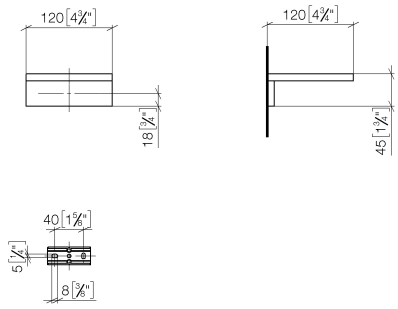

83 410 780

- Ancho 120mm
- Altura 45 mm
- Saliente 120 mm

Encaja con: MEM, CYO

	Cromo	83 410 780-00
	Platino cepillado	83 410 780-06
	Platino	83 410 780-08
	Dark Chrome	83 410 780-19
	Latón cepillado (Oro 23k)	83 410 780-28
	Champagne cepillado (Oro 22k)	83 410 780-46
	Champagne (Oro 22k)	83 410 780-47
	Dark Platinum cepillado	83 410 780-99

83 410 780

mm [inches]

83 410 780

Piezas para otros acabados pueden encontrarse aquí:  
Platino cepillado

### Lista de piezas de recambios

N°	Número de artículo	Denominación	Cantidad de montaje	Plazo de entrega
1	08 17 78 601-00	envoltura	1	60
2	08 17 78 507-00	soporte	1	60
3	90 31 11 112 00 90	varilla	1	2
4	90 30 11 029 00 90	disco	2	2
5	09 30 30 069 90	tornillo	2	2
6	05 17 20 718 00 90	juego de fijación	1	2