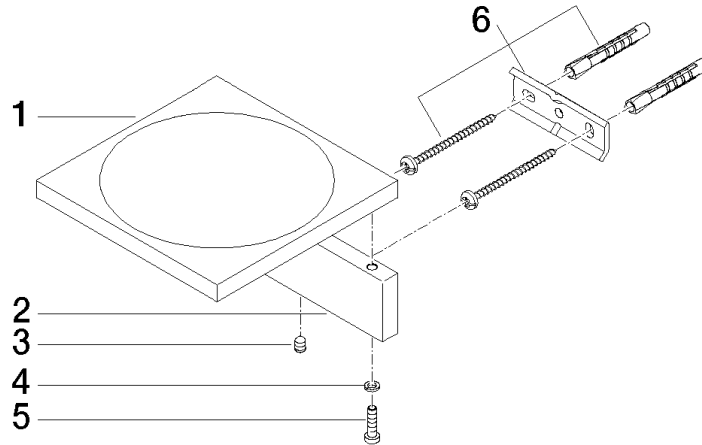

83 410 780

- Ancho 120mm
- Altura 45 mm
- Saliente 120 mm

Encaja con: MEM, CYO

	Cromo	83 410 780-00
	Platino cepillado	83 410 780-06
	Platino	83 410 780-08
	Dark Chrome	83 410 780-19
	Latón cepillado (Oro 23k)	83 410 780-28
	Champagne cepillado (Oro 22k)	83 410 780-46
	Champagne (Oro 22k)	83 410 780-47
	Dark Platinum cepillado	83 410 780-99

83 410 780

mm [inches]

83 410 780

Piezas para otros acabados pueden encontrarse aquí:  
Platino cepillado

### Lista de piezas de recambios

N°	Número de artículo	Denominación	Cantidad de montaje	Plazo de entrega
1	08 17 78 601-00	envoltura	1	60
2	08 17 78 507-00	soporte	1	60
3	90 31 11 112 00 90	varilla	1	2
4	90 30 11 029 00 90	disco	2	2
5	09 30 30 069 90	tornillo	2	2
6	05 17 20 718 00 90	juego de fijación	1	2